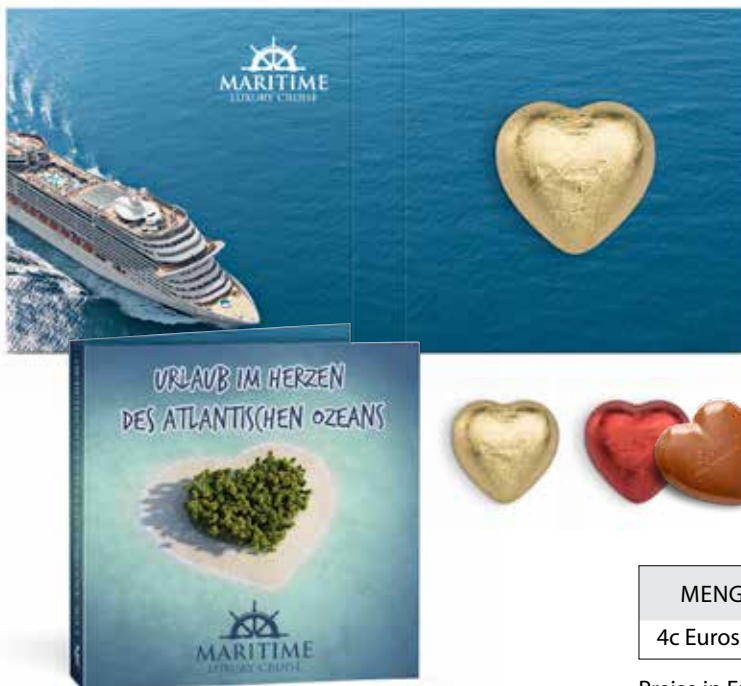

**MADE
IN
GERMANY**

WRIGLEY'S AIRWAVES in der Werbeklappkarte

Werbeklappkarte individuell
beidseitig bedruckt mit
innenliegendem Airwaves Päckchen.

MENGE	250	500	1.000	1.500	2.500	5.000
4c Euroskala	1,85	1,70	1,60	1,55	1,50	1,48

Preise in Euro pro Stück inkl. Druck

WERBEKLAPPKARTE mit Lindt Schokoladen Herz 5 g

Werbeklappkarte individuell beidseitig
bedruckt mit innenliegendem Lindt Herz
aus Vollmilchschokolade (rot oder gold).